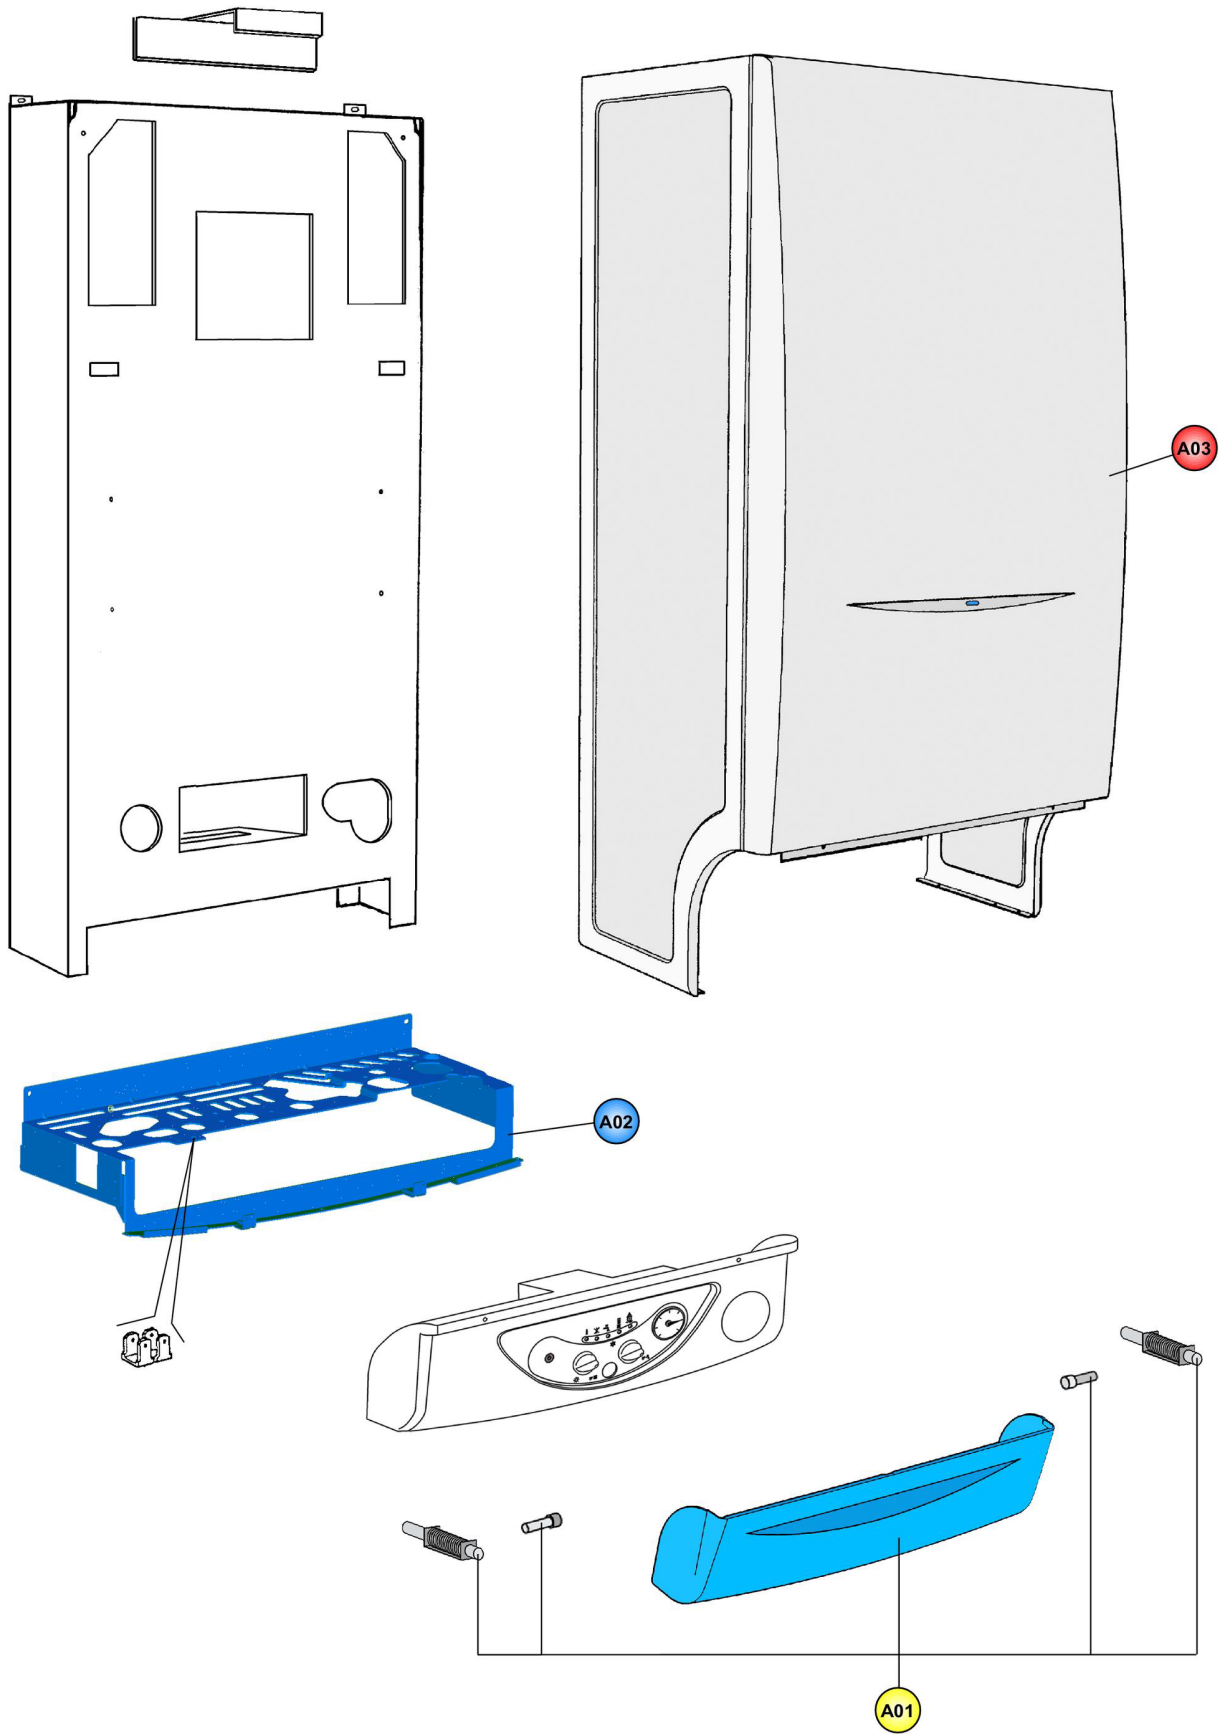

FERROLI

DOMITOP F24 E

- **LISTA PEZZI DI RICAMBIO**
- **SPARE PART LIST**
- **ERSATZSTEILE**
- **LIJST ONDERDELEN**
- **LISTE PIECES DETACHES**
- **LISTA PIEZAS DE REPUESTO**

CODICE	EDIZIONE	MERCATO
30K0109000	21/12/2002	IT-ES

LISTA PEZZI

POS.	CODICE	DESC.	QT.
A01	39811490	KIT CRUSCOTTO (35007873)	1
A02	39811500	KIT FONDO TELAIO (31214360)	1
A03	39811510	KIT MANTELLO (31146890)	1
B01	39811520	KIT MANOP.POTENZ.Fm.A2 "FOL"	1
B02	39811530	KIT CRUSCOTTO (35009730)	1
B03	39809260	KIT SCHEDA MF05FD (36507160)	1
C01	39806330	KIT IDROMETRO (36400190)	1
C02	39811420	KIT GUARNIZ.CALD.Sr.A204-A1G6	1
C03	39804890	KIT VASO ESP.8Lt. (36802641)	1
C04	39809740	KIT VALV.SIC. (39400540)	1
C05	39805910	KIT FLUSS. (36400320-35007480)	1
C06	39808290	KIT POMPA WILO (36601500)	1
C07	39806180	KIT PRESSOSTATO H2O (36401930)	1
C08	39810230	KIT SONDA TEMP.SAN. (36200640)	1
C09	39811540	KIT RUBIN.CARICAM. (39404110)	1
D01	39806950	KIT CASSETTO 12R. (37608130)	1
D02	39805630	KIT PRESS.DIFF.ARIA (36400060)	1
D03	39804880	KIT VALV.VK4105G (36802720)	1
D04	39808750	KIT RACC.COLL.VENT. (32117090)	1
D05	39811550	KIT PACCO LAM. (37403440)	1
D06	39811560	KIT VENTIL.-PIASTRA Sr.A2F4	1
D07	39810220	KIT SONDA TEMP.RISC.(36200540)	1
D08	39805650	KIT TST.C.ARG.100°C (36400900)	1
D09	39808800	KIT ELETTR.(36702470-36702581)	1
D10	39811570	KIT ISOL.CAM.COMB.Sr.A2C4-A2F4	1
D11	39811330	KIT SPIA+VETRINO (32202750)	1
D12	39808470	KIT PRESE (35101310-35101320)	1
D13	39808670	KIT DIAFRAMMI FUMI D.45-47-50	1
D14	39805760	KIT 12 UG.ES7 F.1,30 (EL)	1
D15	39804780	KIT 12 UG.ES7 F.0,77 (EL)	1