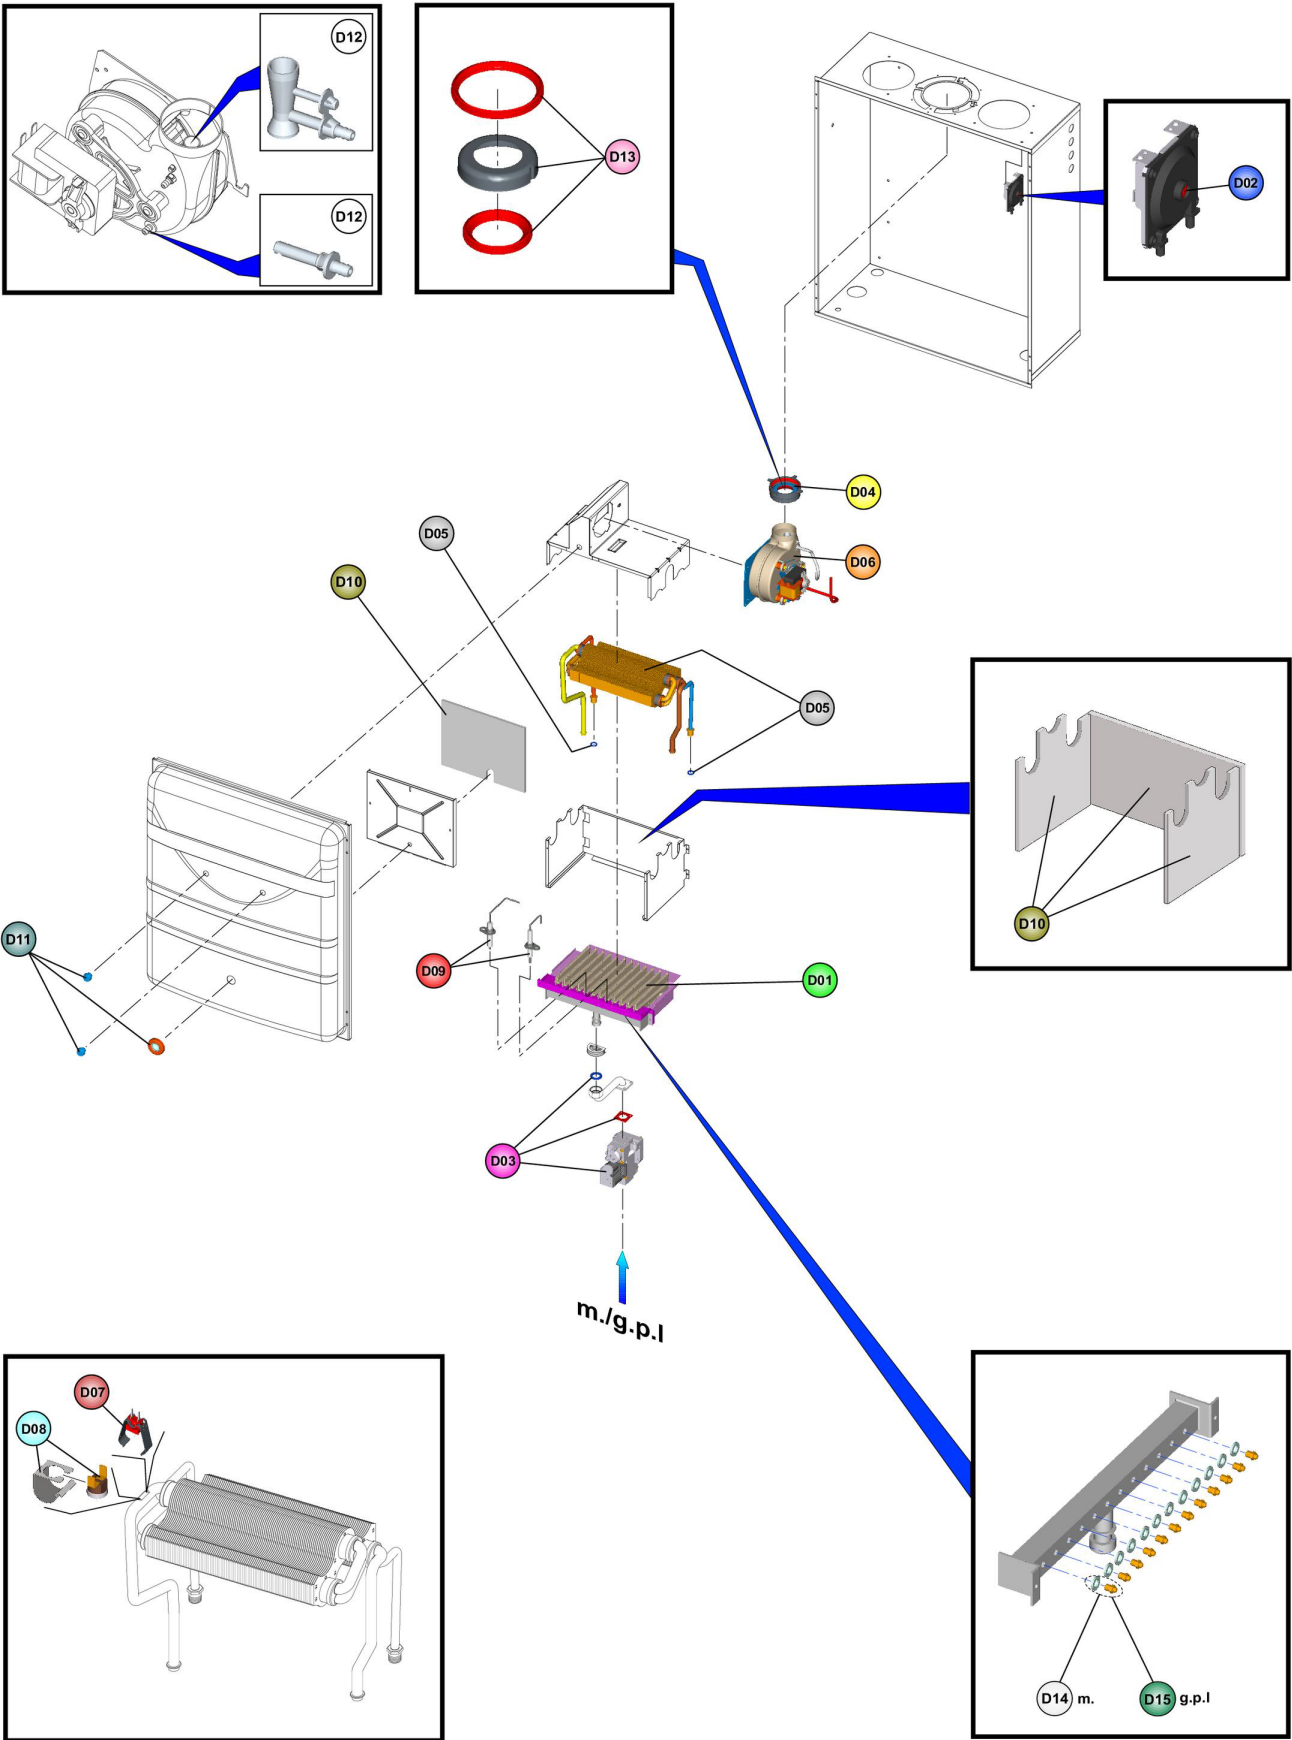

FERROLI

DOMITOP F24 E

- **LISTA PEZZI DI RICAMBIO**
- **SPARE PART LIST**
- **ERSATZSTEILE**
- **LIJST ONDERDELEN**
- **LISTE PIECES DETACHES**
- **LISTA PIEZAS DE REPUESTO**

CODICE	EDIZIONE	MERCATO
30K0109000	21/12/2002	IT-ES

LISTA PEZZI

POS.	CODICE	DESC.	QT.
A01	39811490	KIT CRUSCOTTO (35007873)	1
A02	39811500	KIT FONDO TELAIO (31214360)	1
A03	39811510	KIT MANTELLO (31146890)	1
B01	39811520	KIT MANOP.POTENZ.Fm.A2 "FOL"	1
B02	39811530	KIT CRUSCOTTO (35009730)	1
B03	39809260	KIT SCHEDA MF05FD (36507160)	1
C01	39806330	KIT IDROMETRO (36400190)	1
C02	39811420	KIT GUARNIZ.CALD.Sr.A204-A1G6	1
C03	39804890	KIT VASO ESP.8Lt. (36802641)	1
C04	39809740	KIT VALV.SIC. (39400540)	1
C05	39805910	KIT FLUSS. (36400320-35007480)	1
C06	39808290	KIT POMPA WILO (36601500)	1
C07	39806180	KIT PRESSOSTATO H2O (36401930)	1
C08	39810230	KIT SONDA TEMP.SAN. (36200640)	1
C09	39811540	KIT RUBIN.CARICAM. (39404110)	1
D01	39806950	KIT CASSETTO 12R. (37608130)	1
D02	39805630	KIT PRESS.DIFF.ARIA (36400060)	1
D03	39804880	KIT VALV.VK4105G (36802720)	1
D04	39808750	KIT RACC.COLL.VENT. (32117090)	1
D05	39811550	KIT PACCO LAM. (37403440)	1
D06	39811560	KIT VENTIL.-PIASTRA Sr.A2F4	1
D07	39810220	KIT SONDA TEMP.RISC.(36200540)	1
D08	39805650	KIT TST.C.ARG.100°C (36400900)	1
D09	39808800	KIT ELETTR.(36702470-36702581)	1
D10	39811570	KIT ISOL.CAM.COMB.Sr.A2C4-A2F4	1
D11	39811330	KIT SPIA+VETRINO (32202750)	1
D12	39808470	KIT PRESE (35101310-35101320)	1
D13	39808670	KIT DIAFRAMMI FUMI D.45-47-50	1
D14	39805760	KIT 12 UG.ES7 F.1,30 (EL)	1
D15	39804780	KIT 12 UG.ES7 F.0,77 (EL)	1