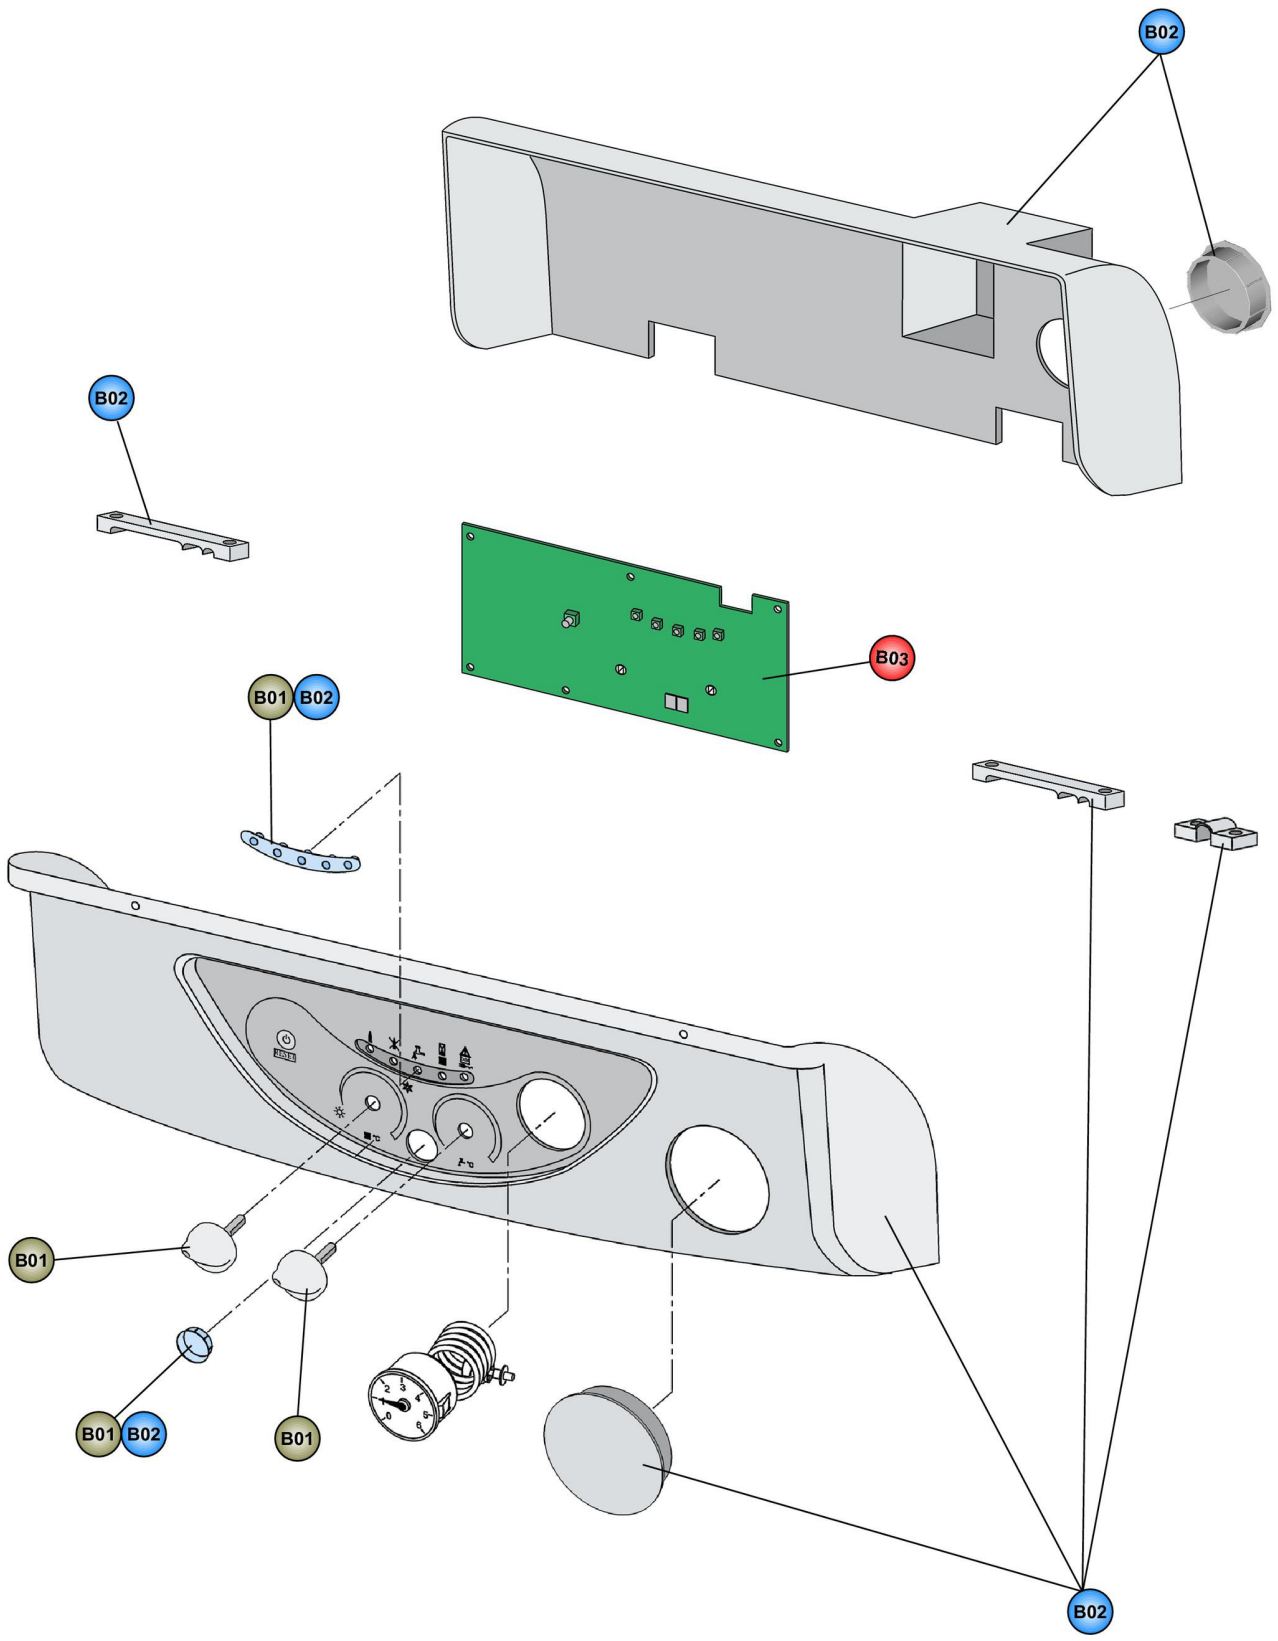

FERROLI

DOMITOP F24 E

- **LISTA PEZZI DI RICAMBIO**
- **SPARE PART LIST**
- **ERSATZSTEILE**
- **LIJST ONDERDELEN**
- **LISTE PIECES DETACHES**
- **LISTA PIEZAS DE REPUESTO**

CODICE	EDIZIONE	MERCATO
30K0109000	21/12/2002	IT-ES

LISTA PEZZI

POS.	CODICE	DESC.	QT.
A01	39811490	KIT CRUSCOTTO (35007873)	1
A02	39811500	KIT FONDO TELAIO (31214360)	1
A03	39811510	KIT MANTELLO (31146890)	1
B01	39811520	KIT MANOP.POTENZ.Fm.A2 "FOL"	1
B02	39811530	KIT CRUSCOTTO (35009730)	1
B03	39809260	KIT SCHEDA MF05FD (36507160)	1
C01	39806330	KIT IDROMETRO (36400190)	1
C02	39811420	KIT GUARNIZ.CALD.Sr.A204-A1G6	1
C03	39804890	KIT VASO ESP.8Lt. (36802641)	1
C04	39809740	KIT VALV.SIC. (39400540)	1
C05	39805910	KIT FLUSS. (36400320-35007480)	1
C06	39808290	KIT POMPA WILO (36601500)	1
C07	39806180	KIT PRESSOSTATO H2O (36401930)	1
C08	39810230	KIT SONDA TEMP.SAN. (36200640)	1
C09	39811540	KIT RUBIN.CARICAM. (39404110)	1
D01	39806950	KIT CASSETTO 12R. (37608130)	1
D02	39805630	KIT PRESS.DIFF.ARIA (36400060)	1
D03	39804880	KIT VALV.VK4105G (36802720)	1
D04	39808750	KIT RACC.COLL.VENT. (32117090)	1
D05	39811550	KIT PACCO LAM. (37403440)	1
D06	39811560	KIT VENTIL.-PIASTRA Sr.A2F4	1
D07	39810220	KIT SONDA TEMP.RISC.(36200540)	1
D08	39805650	KIT TST.C.ARG.100°C (36400900)	1
D09	39808800	KIT ELETTR.(36702470-36702581)	1
D10	39811570	KIT ISOL.CAM.COMB.Sr.A2C4-A2F4	1
D11	39811330	KIT SPIA+VETRINO (32202750)	1
D12	39808470	KIT PRESE (35101310-35101320)	1
D13	39808670	KIT DIAFRAMMI FUMI D.45-47-50	1
D14	39805760	KIT 12 UG.ES7 F.1,30 (EL)	1
D15	39804780	KIT 12 UG.ES7 F.0,77 (EL)	1