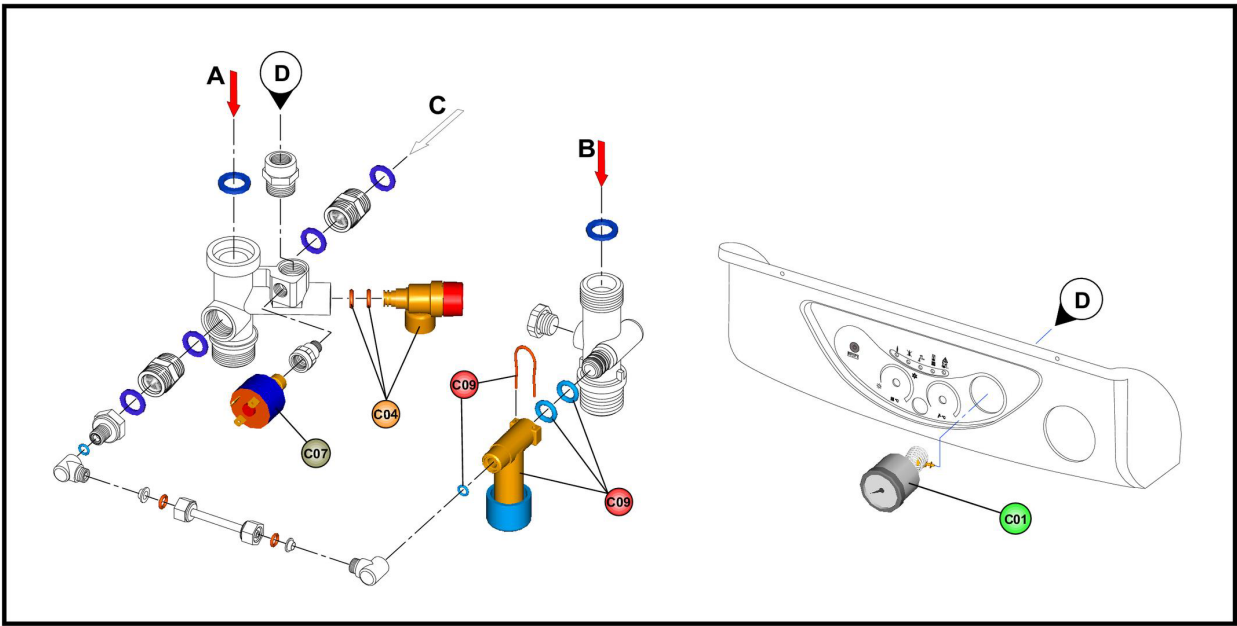

FERROLI

DOMITOP F24 E

- **LISTA PEZZI DI RICAMBIO**
- **SPARE PART LIST**
- **ERSATZSTEILE**
- **LIJST ONDERDELEN**
- **LISTE PIECES DETACHES**
- **LISTA PIEZAS DE REPUESTO**

CODICE	EDIZIONE	MERCATO
30K0109000	21/12/2002	IT-ES

LISTA PEZZI

POS.	CODICE	DESC.	QT.
A01	39811490	KIT CRUSCOTTO (35007873)	1
A02	39811500	KIT FONDO TELAIO (31214360)	1
A03	39811510	KIT MANTELLO (31146890)	1
B01	39811520	KIT MANOP.POTENZ.Fm.A2 "FOL"	1
B02	39811530	KIT CRUSCOTTO (35009730)	1
B03	39809260	KIT SCHEDA MF05FD (36507160)	1
C01	39806330	KIT IDROMETRO (36400190)	1
C02	39811420	KIT GUARNIZ.CALD.Sr.A204-A1G6	1
C03	39804890	KIT VASO ESP.8Lt. (36802641)	1
C04	39809740	KIT VALV.SIC. (39400540)	1
C05	39805910	KIT FLUSS. (36400320-35007480)	1
C06	39808290	KIT POMPA WILO (36601500)	1
C07	39806180	KIT PRESSOSTATO H2O (36401930)	1
C08	39810230	KIT SONDA TEMP.SAN. (36200640)	1
C09	39811540	KIT RUBIN.CARICAM. (39404110)	1
D01	39806950	KIT CASSETTO 12R. (37608130)	1
D02	39805630	KIT PRESS.DIFF.ARIA (36400060)	1
D03	39804880	KIT VALV.VK4105G (36802720)	1
D04	39808750	KIT RACC.COLL.VENT. (32117090)	1
D05	39811550	KIT PACCO LAM. (37403440)	1
D06	39811560	KIT VENTIL.-PIASTRA Sr.A2F4	1
D07	39810220	KIT SONDA TEMP.RISC.(36200540)	1
D08	39805650	KIT TST.C.ARG.100°C (36400900)	1
D09	39808800	KIT ELETTR.(36702470-36702581)	1
D10	39811570	KIT ISOL.CAM.COMB.Sr.A2C4-A2F4	1
D11	39811330	KIT SPIA+VETRINO (32202750)	1
D12	39808470	KIT PRESE (35101310-35101320)	1
D13	39808670	KIT DIAFRAMMI FUMI D.45-47-50	1
D14	39805760	KIT 12 UG.ES7 F.1,30 (EL)	1
D15	39804780	KIT 12 UG.ES7 F.0,77 (EL)	1