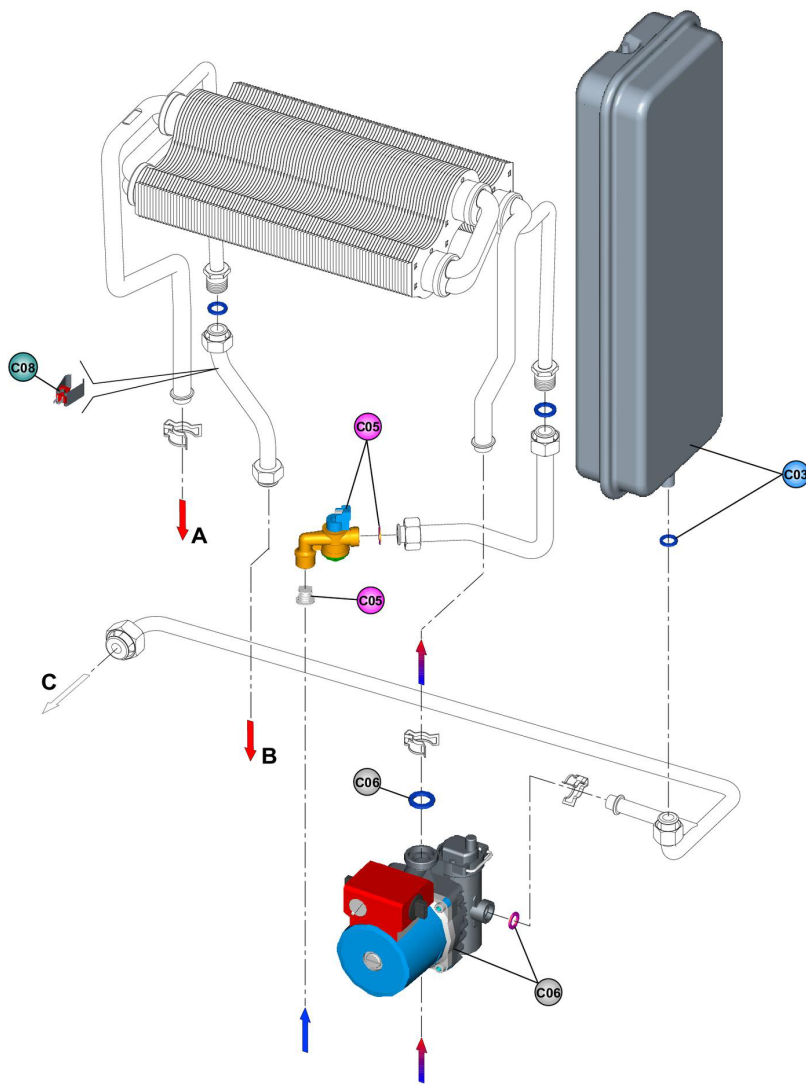

FERROLI

DOMITOP F24 E

- **LISTA PEZZI DI RICAMBIO**
- **SPARE PART LIST**
- **ERSATZSTEILE**
- **LIJST ONDERDELEN**
- **LISTE PIECES DETACHES**
- **LISTA PIEZAS DE REPUESTO**

CODICE	EDIZIONE	MERCATO
30K0109000	21/12/2002	IT-ES

LISTA PEZZI

POS.	CODICE	DESC.	QT.
A01	39811490	KIT CRUSCOTTO (35007873)	1
A02	39811500	KIT FONDO TELAIO (31214360)	1
A03	39811510	KIT MANTELLO (31146890)	1
B01	39811520	KIT MANOP.POTENZ.Fm.A2 "FOL"	1
B02	39811530	KIT CRUSCOTTO (35009730)	1
B03	39809260	KIT SCHEDA MF05FD (36507160)	1
C01	39806330	KIT IDROMETRO (36400190)	1
C02	39811420	KIT GUARNIZ.CALD.Sr.A204-A1G6	1
C03	39804890	KIT VASO ESP.8Lt. (36802641)	1
C04	39809740	KIT VALV.SIC. (39400540)	1
C05	39805910	KIT FLUSS. (36400320-35007480)	1
C06	39808290	KIT POMPA WILO (36601500)	1
C07	39806180	KIT PRESSOSTATO H2O (36401930)	1
C08	39810230	KIT SONDA TEMP.SAN. (36200640)	1
C09	39811540	KIT RUBIN.CARICAM. (39404110)	1
D01	39806950	KIT CASSETTO 12R. (37608130)	1
D02	39805630	KIT PRESS.DIFF.ARIA (36400060)	1
D03	39804880	KIT VALV.VK4105G (36802720)	1
D04	39808750	KIT RACC.COLL.VENT. (32117090)	1
D05	39811550	KIT PACCO LAM. (37403440)	1
D06	39811560	KIT VENTIL.-PIASTRA Sr.A2F4	1
D07	39810220	KIT SONDA TEMP.RISC.(36200540)	1
D08	39805650	KIT TST.C.ARG.100°C (36400900)	1
D09	39808800	KIT ELETTR.(36702470-36702581)	1
D10	39811570	KIT ISOL.CAM.COMB.Sr.A2C4-A2F4	1
D11	39811330	KIT SPIA+VETRINO (32202750)	1
D12	39808470	KIT PRESE (35101310-35101320)	1
D13	39808670	KIT DIAFRAMMI FUMI D.45-47-50	1
D14	39805760	KIT 12 UG.ES7 F.1,30 (EL)	1
D15	39804780	KIT 12 UG.ES7 F.0,77 (EL)	1