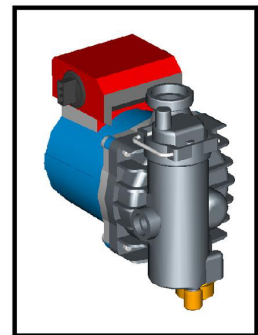

FERROLI

DOMITOP F24 E

- **LISTA PEZZI DI RICAMBIO**
- **SPARE PART LIST**
- **ERSATZSTEILE**
- **LIJST ONDERDELEN**
- **LISTE PIECES DETACHES**
- **LISTA PIEZAS DE REPUESTO**

CODICE	EDIZIONE	MERCATO
30K0109000	21/12/2002	IT-ES

LISTA PEZZI

POS.	CODICE	DESC.	QT.
A01	39811490	KIT CRUSCOTTO (35007873)	1
A02	39811500	KIT FONDO TELAIO (31214360)	1
A03	39811510	KIT MANTELLO (31146890)	1
B01	39811520	KIT MANOP.POTENZ.Fm.A2 "FOL"	1
B02	39811530	KIT CRUSCOTTO (35009730)	1
B03	39809260	KIT SCHEDA MF05FD (36507160)	1
C01	39806330	KIT IDROMETRO (36400190)	1
C02	39811420	KIT GUARNIZ.CALD.Sr.A204-A1G6	1
C03	39804890	KIT VASO ESP.8Lt. (36802641)	1
C04	39809740	KIT VALV.SIC. (39400540)	1
C05	39805910	KIT FLUSS. (36400320-35007480)	1
C06	39808290	KIT POMPA WILO (36601500)	1
C07	39806180	KIT PRESSOSTATO H2O (36401930)	1
C08	39810230	KIT SONDA TEMP.SAN. (36200640)	1
C09	39811540	KIT RUBIN.CARICAM. (39404110)	1
D01	39806950	KIT CASSETTO 12R. (37608130)	1
D02	39805630	KIT PRESS.DIFF.ARIA (36400060)	1
D03	39804880	KIT VALV.VK4105G (36802720)	1
D04	39808750	KIT RACC.COLL.VENT. (32117090)	1
D05	39811550	KIT PACCO LAM. (37403440)	1
D06	39811560	KIT VENTIL.-PIASTRA Sr.A2F4	1
D07	39810220	KIT SONDA TEMP.RISC.(36200540)	1
D08	39805650	KIT TST.C.ARG.100°C (36400900)	1
D09	39808800	KIT ELETTR.(36702470-36702581)	1
D10	39811570	KIT ISOL.CAM.COMB.Sr.A2C4-A2F4	1
D11	39811330	KIT SPIA+VETRINO (32202750)	1
D12	39808470	KIT PRESE (35101310-35101320)	1
D13	39808670	KIT DIAFRAMMI FUMI D.45-47-50	1
D14	39805760	KIT 12 UG.ES7 F.1,30 (EL)	1
D15	39804780	KIT 12 UG.ES7 F.0,77 (EL)	1